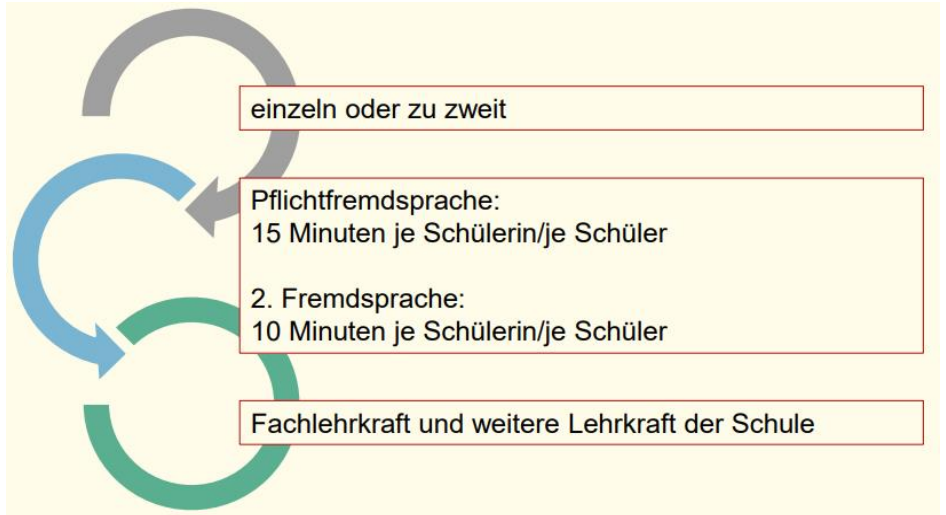

Realschulabschlussprüfung 2022_23

Termine

Schriftliche Prüfung:

Deutsch:	15.05.23
Englisch:	17.05.23
Mathematik:	23.05.23
Wahlpflichtfach:	26.05.23

Kommunikationsprüfung:

Englisch:	06.03.23-13.03.23
Französisch:	20.03.23-29.03.23

Fachpraktische Prüfung:

Technik & AES
Zeitraum: 20.03.23-29.03.23

Mündliche Prüfung:

Deutsch & Mathematik
Zeitraum: 03.07.23-11.07.23

Entlassfeier:

Freitag 14.07.23
18:00 Uhr
KUB Denzlingen

Kommunikationsprüfung

Fachpraktische Prüfung

Prüfung einzeln oder zu zweit, im Ausnahmefall:
Gruppenprüfung

**Wahl-
pflicht-
fach:**

praktischer Teil innerhalb 6 bis 9 Unterrichtsstunden
(Fachlehrkraft)

**Technik,
AES**

15 Minuten Prüfungsgespräch zum praktischen Teil
(Fachlehrkraft und weitere Lehrkraft)

Ermittlung der Prüfungsergebnisse

Deutsch	Mathematik	Englisch/ Pflichtfremdsprache	Wahlpflichtfach
Ergebnis Jahresleistung 50%	Ergebnis Jahresleistung 50%	Ergebnis Jahresleistung 50%	Ergebnis Jahresleistung 50%
Ergebnis Prüfungsleistung 50%	Ergebnis Prüfungsleistung 50%	Ergebnis Prüfungsleistung 50%	Ergebnis Prüfungsleistung 50%
Schriftliche Prüfung	Schriftliche Prüfung	Schriftliche Prüfung 3	Schriftliche Prüfung 3
optionale mündliche Prüfung 1 dann schriftliche Prüfung 3	optionale mündliche Prüfung 1 dann schriftliche Prüfung 3	Kommunikationsprüfung 2	Praktische Prüfung oder Kommunikationsprüfung (WRSAP0, RSAPO) 2