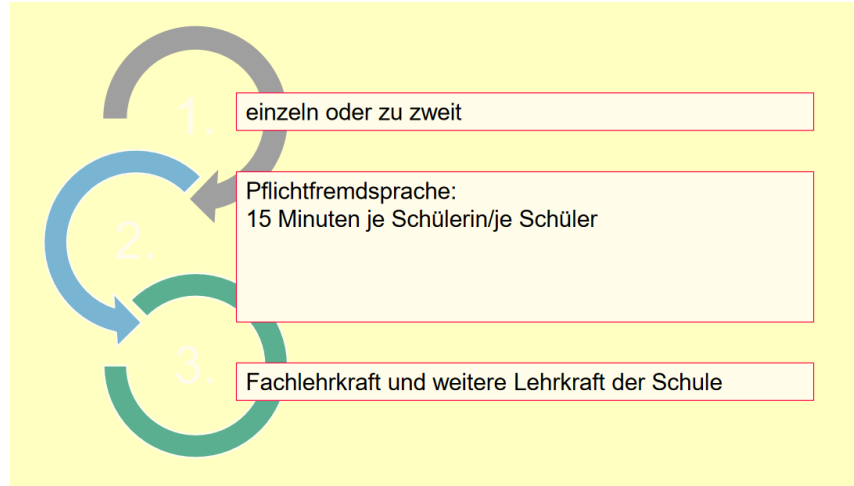

Entlassfeier:

Freitag 14.07.23
18:00 Uhr
KUB Denzlingen

Kommunikationsprüfung

Fachpraktische Prüfung

Prüfung einzeln oder zu zweit

Wahlpflichtfach: praktischer Teil innerhalb 6 bis 9 Unterrichtsstunden (Fachlehrkraft)